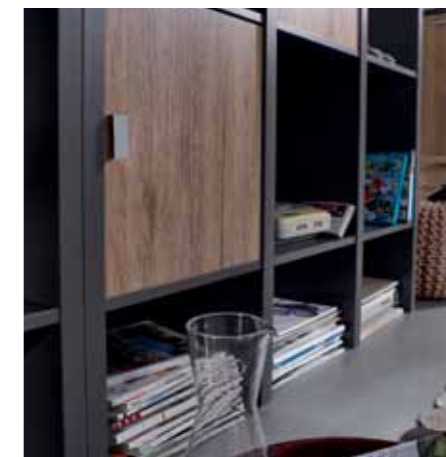

Lockerer Stauraum mit offenen und versteckten Aufbewahrungsmöglichkeiten.